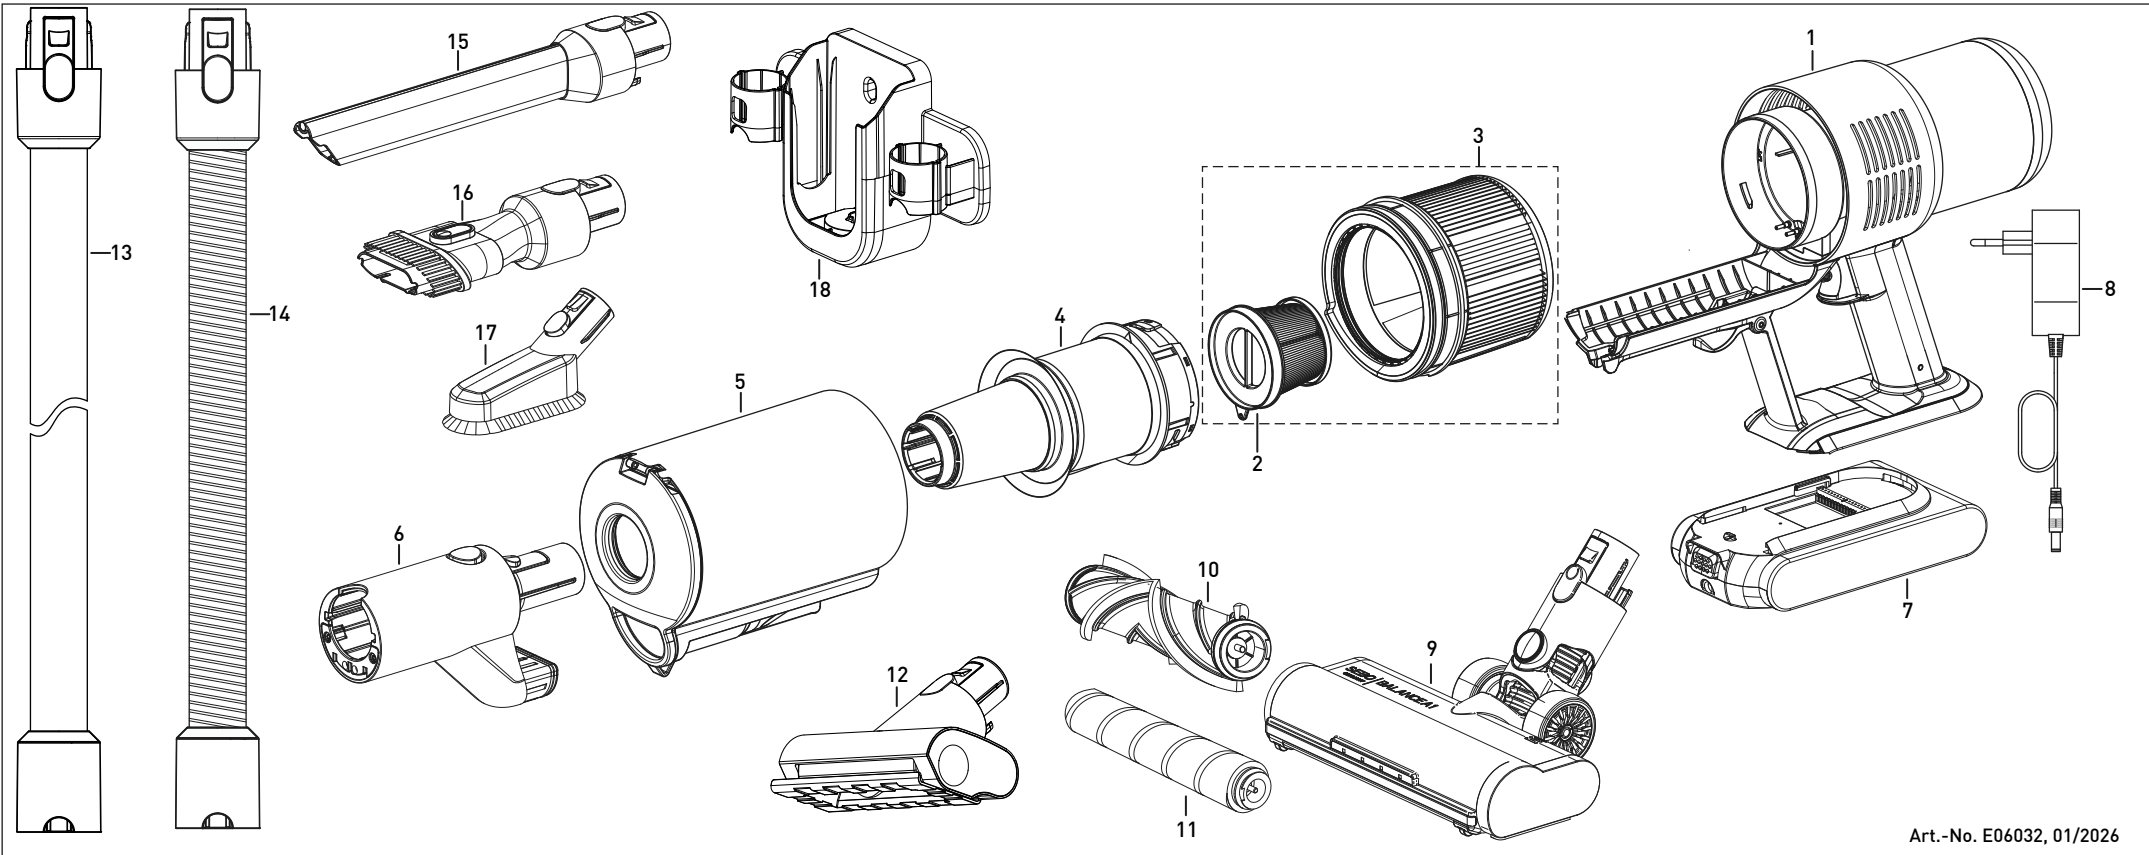

Diese Informationen sind nur für Europa bestimmt
(230 V / 240 V) und gelten nicht für Nordamerika !

This information is intended for Europe only
(230 V / 240 V) and does not apply to North America !

SEBO BALANCE A1

Art.-No. E06032, 01/2026

Pos.	Art.-Nr.	Benennung
1	95025MG 95025BL 95025GR	Saugereinheit MAGENTA Saugereinheit BLUE Saugereinheit GREY
2	8850ER	2x Motorschutzfilter BALANCE
3	8851ER	Micro-Hygienefilter+ Motorschutzfilter
4	8820ER	Zykloneinheit
5	8801ER	Staubbehälter
6	8860ER	Adapter
7	95020SE	Akku A1
8	95021SE	SEBO BALANCE A1 Ladegerät EU-Stecker abweichende Ausführung möglich
9	95030ER	SEBO POWER BRUSH
10	8815ER	Bürstenwalze MultiCare
11	8816ER	Bürstenwalze MicroCare
12	95031ER	SEBO MINI POWER BRUSH
13	8831ER	Saugrohr
14	8830ER	Verlängerungsschlauch
15	8862ER	LED-Fugendüse
16	8832ER	Staub- und Polsterdüse
17	8833ER	Treppen- und Flächendüse
18	8870ER	Wandhalter

Pos.	Art.-No.	Désignation
1	95025MG 95025BL 95025GR	Unité d'aspiration MAGENTA Unité d'aspiration BLUE Unité d'aspiration GREY
2	8850ER	2x Filtre moteur BALANCE
3	8851ER	1x Micro-filtre hygiène et 1x Filtre moteur
4	8820ER	Unité cyclone
5	8801ER	Bac à poussière
6	8860ER	Adaptateur
7	95020SE	Batterie AKKU A1
8	95021SE	Chargeur SEBO BALANCE A1, 220-240V, prise Européenne Exemple de photos, le chargeur inclus peut varier
9	95030ER	SEBO POWER BRUSH
10	8815ER	Rouleau de brosse MultiCare
11	8816ER	Rouleau de brosse MicroCare
12	95031ER	SEBO MINI POWER BRUSH
13	8831ER	Tube d'aspiration
14	8830ER	Rallonge
15	8862ER	Buse sifflet avec lumière LED
16	8832ER	Buse brosse fauteuil
17	8833ER	Buse surface place
18	8870ER	Support mural